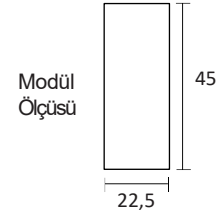

Kutu Adet: 50
Koli Adet: 500

75,00 TL

ÜRÜN KODU	ÜRÜN ADI	A (mm)	B (mm)	C (mm)	D (mm)	LİSTE FİYATI (TL)
BOŞ BÜROTİK KUTULAR						
7444-B	4 Modül Boş Blok	185	135	56	55	166,50
7446-B	6 Modül Boş Blok	230	180	56	55	196,00
7448-B	8 Modül Boş Blok	275	225	56	55	224,50
7450-B	10 Modül Boş Blok	320	270	56	55	260,00
7452-B	12 Modül Boş Blok	365	315	56	55	292,00
7454-B	14 Modül Boş Blok	410	360	56	55	319,00
7456-B	16 Modül Boş Blok	455	405	56	55	353,00
7458-B	18 Modül Boş Blok	500	450	56	55	375,00
7460-B	20 Modül Boş Blok	545	495	56	55	400,00
7462-B	22 Modül Boş Blok	590	540	56	55	430,00
7464-B	24 Modül Boş Blok	635	585	56	55	462,00
7466-B	26 Modül Boş Blok	680	630	56	55	504,00
7468-B	28 Modül Boş Blok	725	675	56	55	556,00
7444-BS	4 Modül Boş Blok [Siyah]	185	135	56	55	166,00
7446-BS	6 Modül Boş Blok [Siyah]	230	180	56	55	196,00
7448-BS	8 Modül Boş Blok [Siyah]	275	225	56	55	224,00
7450-BS	10 Modül Boş Blok [Siyah]	320	270	56	55	260,00
7452-BS	12 Modül Boş Blok [Siyah]	365	315	56	55	292,00
7454-BS	14 Modül Boş Blok [Siyah]	410	360	56	55	319,00
7456-BS	16 Modül Boş Blok [Siyah]	455	405	56	55	353,00
7458-BS	18 Modül Boş Blok [Siyah]	500	450	56	55	375,00
7460-BS	20 Modül Boş Blok [Siyah]	545	495	56	55	398,00
7462-BS	22 Modül Boş Blok [Siyah]	590	540	56	55	430,00
7464-BS	24 Modül Boş Blok [Siyah]	635	585	56	55	462,00
7466-BS	26 Modül Boş Blok [Siyah]	680	630	56	55	504,00
7468-BS	28 Modül Boş Blok [Siyah]	725	675	56	55	556,00