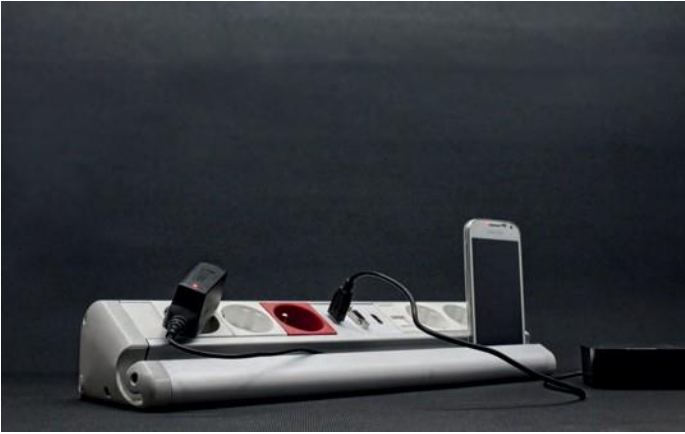

DONATILABİLİR PRİZ BLOKLARI 2022/3

ÜRÜN KODU	ÜRÜN ADI	LİSTE FİYATI (TL)
TEZGAH ALTI PRİZKUTULARI		
3305-XX	5 Modül Tezgah Altı Priz Kutusu	270,00
3308-XX	8 Modül Tezgah Altı Priz Kutusu	360,00
3312-XX	12 Modül Tezgah Altı Priz Kutusu	485,00
3316-XX	16 Modül Tezgah Altı Priz Kutusu	610,00

XX Kodunun Karşılığı | 01: Eloksal | 02: Siyah | 03: Beyaz